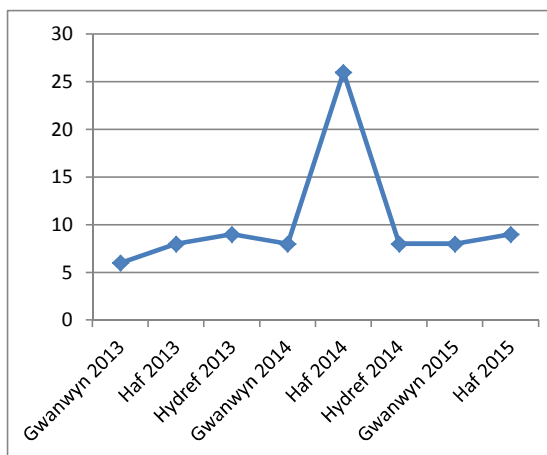

<b>Canolfan Iaith Dolgellau</b>		
<b>Athro/Athrawes: 1. Cwrs: 12 wythnos</b>		
<b>Medi 2013 - Gorffennaf 2015</b>		
<u>Tymor y Gwanwyn 2013</u>	<u>Nifer</u>	<u>Capasiti: 8.</u>
Ysgol Gynradd Dolgellau	4	
Ysgol Penybryn, Tywyn	2	
<b>Cyfanswm</b>	<b>6</b>	
<u>Tymor yr Haf 2013</u>		
Ysgol Gynradd Dolgellau	2	
Ysgol Ffridd y Llyn	3	
Ysgol Penybryn, Tywyn	1	
Ysgol Beuno Sant	1	
Ysgol Y Ganllwyd	1	
<b>Cyfanswm</b>	<b>8</b>	
<u>Tymor yr Hydref 2013</u>		
Ysgol Penybryn, Tywyn	3	
Ysgol Craig y Deryn	3	
Ysgol Gynradd Dolgellau	2	
Ysgol Beuno Sant	1	
<b>Cyfanswm</b>	<b>9</b>	
<u>Tymor y Gwanwyn 2014</u>		
Ysgol Gynradd Dolgellau	4	
Ysgol Penybryn, Tywyn	4	
<b>Cyfanswm</b>	<b>8</b>	
<u>Tymor yr Haf 2014 - Ôl ofal</u>		
Ysgol Gynradd Dolgellau	14	
Ysgol Craig y Deryn	6	
Ysgol Penybryn, Tywyn	6	
<b>Cyfanswm</b>	<b>26</b>	
<u>Tymor yr Hydref 2014</u>		
Ysgol Llanelltyd	3	
Ysgol Gynradd Dolgellau	1	
Ysgol Beuno Sant	1	
Ysgol Dyffryn Dulas	2	
Ysgol Penybryn, Tywyn	1	
<b>Cyfanswm</b>	<b>8</b>	
<u>Tymor y Gwanwyn 2015</u>		
Ysgol Gynradd Dolgellau	3	
Ysgol Beuno Sant	1	
Ysgol Bro Tegid	1	
Ysgol Pennal	2	
Ysgol Penybryn, Tywyn	1	
<b>Cyfanswm</b>	<b>8</b>	