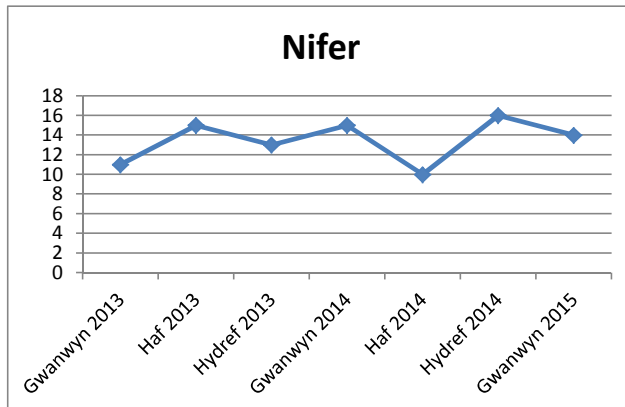

Canolfan Iaith Cefn Coch		
Athro/Athrawes: 2 Cwrs: 12 wythnos		
Tymor yr Hydref 2012 – Tymor y Pasg 2015		
<u>Tymor y Hydref 2012</u>	<u>Nifer</u>	<u>Capasiti:</u> <u>16/18</u>
Y Traeth	4	
Manod	3	
Llanbedr	3	
Tan y Castell	3	
Bro Hedd Wyn	1	
Dyffryn Ardudwy	2	
Cyfanswm	16	
<u>Tymor y Gwanwyn 2013</u>		
Bro Cynfal	2	
Y Traeth	1	
Tanygrisiau	1	
Bro Hedd Wyn	1	
Talsarnau	1	
Llanbedr	2	
Tan y Castell	1	
Cefn Coch	2	
Cyfanswm	11	
<u>Tymor yr Haf 2013</u>		
Tan y Castell	2	
Cefn Coch	4	
Y Traeth	3	
Bro Hedd Wyn	3	
Edmwnd Prys	1	
Tanygrisiau	1	
Dyffryn Ardudwy	1	
Cyfanswm	15	
<u>Tymor yr Hydref 2013</u>		
Manod	1	
Tan y Castell	2	
Edmwnd Prys	1	
Cefn Coch	4	
Dyffryn Ardudwy	3	
Y Traeth	1	
Maenofferen	1	
Cyfanswm	13	
<u>Tymor y Gwanwyn 2014</u>		
Tanygrisiau	2	
Cefn Coch	1	
Dyffryn Ardudwy	2	
Y Traeth	4	
Bro Hedd Wyn	1	
Tan y Castell	4	
Bro Cynfal	1	
Cyfanswm	15	
<u>Tymor yr Haf 2014</u>		
Maenofferen	7	
Y Traeth	2	
Tanygrisiau	1	
Cyfanswm	10