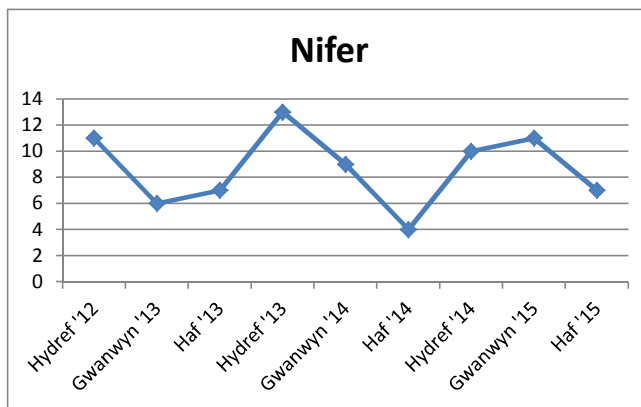

<u>Tymor yr Hydref 2014</u>		
Y Traeth	7	
Bro Hedd Wyn	2	
Tan y Castell	3	
Maenofferen	2	
Bro Cynfal	1	
Edmwnd Prys	1	
Cyfanswm	16	
<u>Tymor y Gwanwyn 2015</u>		
Cefn Coch	5	
Llanbedr	1	
Maenofferen	5	
Tan y Castell	2	
Y Traeth	1	
Cyfanswm	14	
HOLL GYFANSWM	110	

Canolfan Iaith Llanybi		
Athro/Athrawes: 2 Cwrs: 12 wythnos		
Medi 2012 - Gorffennaf 2015		
<u>Tymor yr Hydref 2012</u>	<u>Nifer</u>	<u>Capasiti:</u> <u>16/18</u>
Pentreuchaf	1	
Talysarn	1	
Llanbedrog	3	
Cymerau	1	
Nefyn	1	
Borth y Gest	1	
Bro Lleu	1	
Eifion Wyn	2	
Cyfanswm	11	
<u>Tymor y Gwanwyn 2013</u>		
Eifion Wyn	2	
Talysarn	2	
Cymerau	2	
Cyfanswm	6	
<u>Tymor yr Haf 2013</u>		
Talysarn	1	
Abererch	1	
Nefyn	1	
Llanllyfni	1	
Cymerau	2	
Bro Lleu	1	
Cyfanswm	7	

Dalylch Botwnnog

Dalylch Botwnnog ac Ysgol Glan y Môr