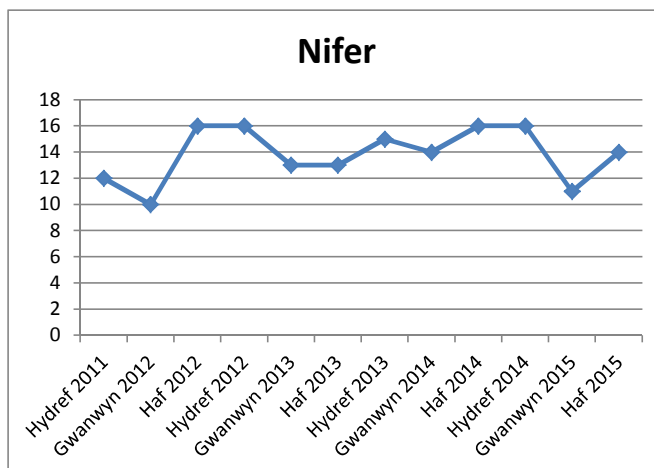

Canolfan Iaith Maesincla		
Athro/Athrawes: 2 Cwrs: 12 wythnos		
Medi 2011 – Haf 2015		
<u>Tymor yr Hydref 2011</u>	<u>Nifer</u>	<u>Capasiti: 16/18</u>
Llanllechid	2	
Santes Helen	3	
Maesincla	1	
Penybryn	1	
Llandygai	1	
Glan Cegin	2	
Gwaun Gyfni	1	
Cae Top	1	
Cyfanswm	12	

<u>Tymor y Gwanwyn 2012</u>		
Santes Helen	1	
Llanllechid	1	
Penybryn	3	
Beddgelert	1	
Maesincla	1	
Dolbadarn	1	
Y Gelli	1	
Llandygai	1	
Cyfanswm	10	

<u>Tymor yr Haf 2012</u>		
Cae Top	4	
Santes Helen	1	
Maesincla	2	
Y Faenol	4	
Ein Harglwyddes	5	
Cyfanswm	16	

<u>Tymor yr Hydref 2012</u>		
Santes Helen	2	
Rhiwlas	1	
Glan Adda	1	
Penybryn	1	
Cae Top	3	
Y Gelli	2	
Hendre	1	
Maesincla	1	
Llanrug	2	
Bodfeurig	1	
Tregarth	1	
Cyfanswm	16	

<u>Tymor y Gwanwyn 2013</u>		
Santes Helen	1	
Hendre	2	
Y Faenol	3	
Llanllechid	1	
Glan Adda	1	
Llandygai	1	
Gwaun Gyfni	1	
Cae Top	2	
Maesincla	1	
Cyfanswm	13